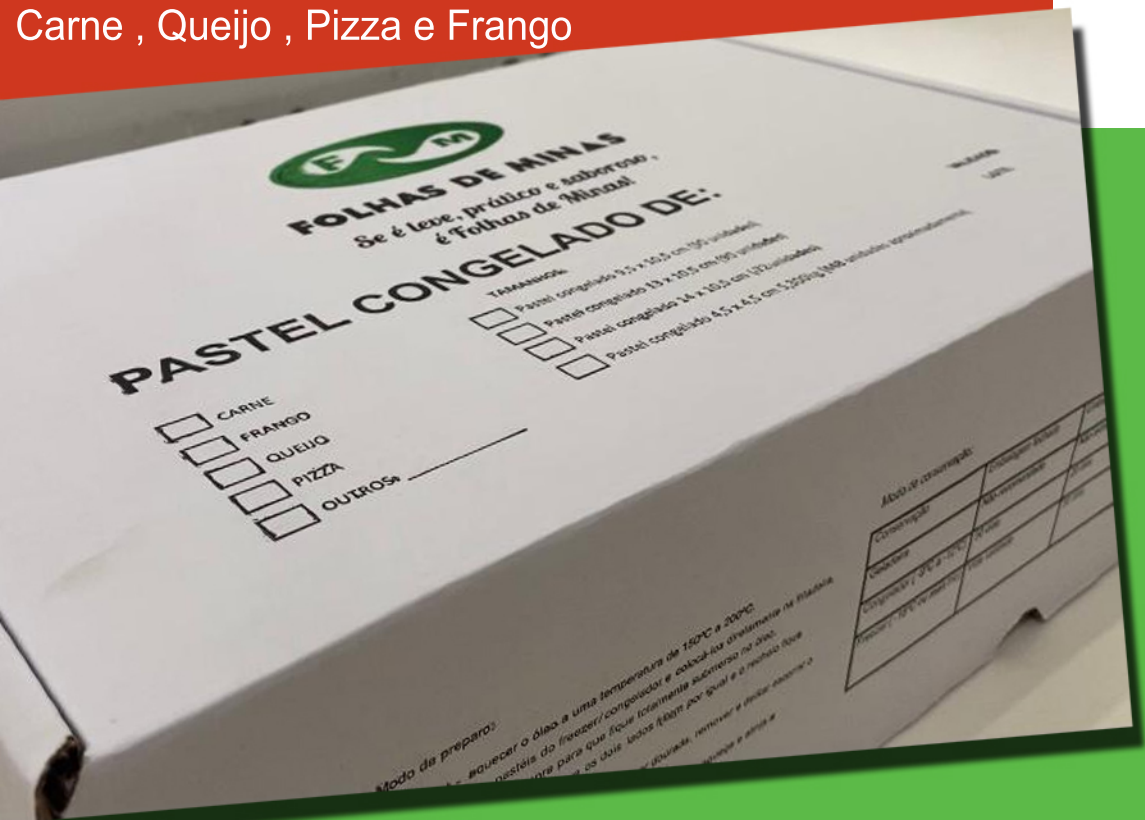

sabores

Carne , Queijo , Pizza e Frango